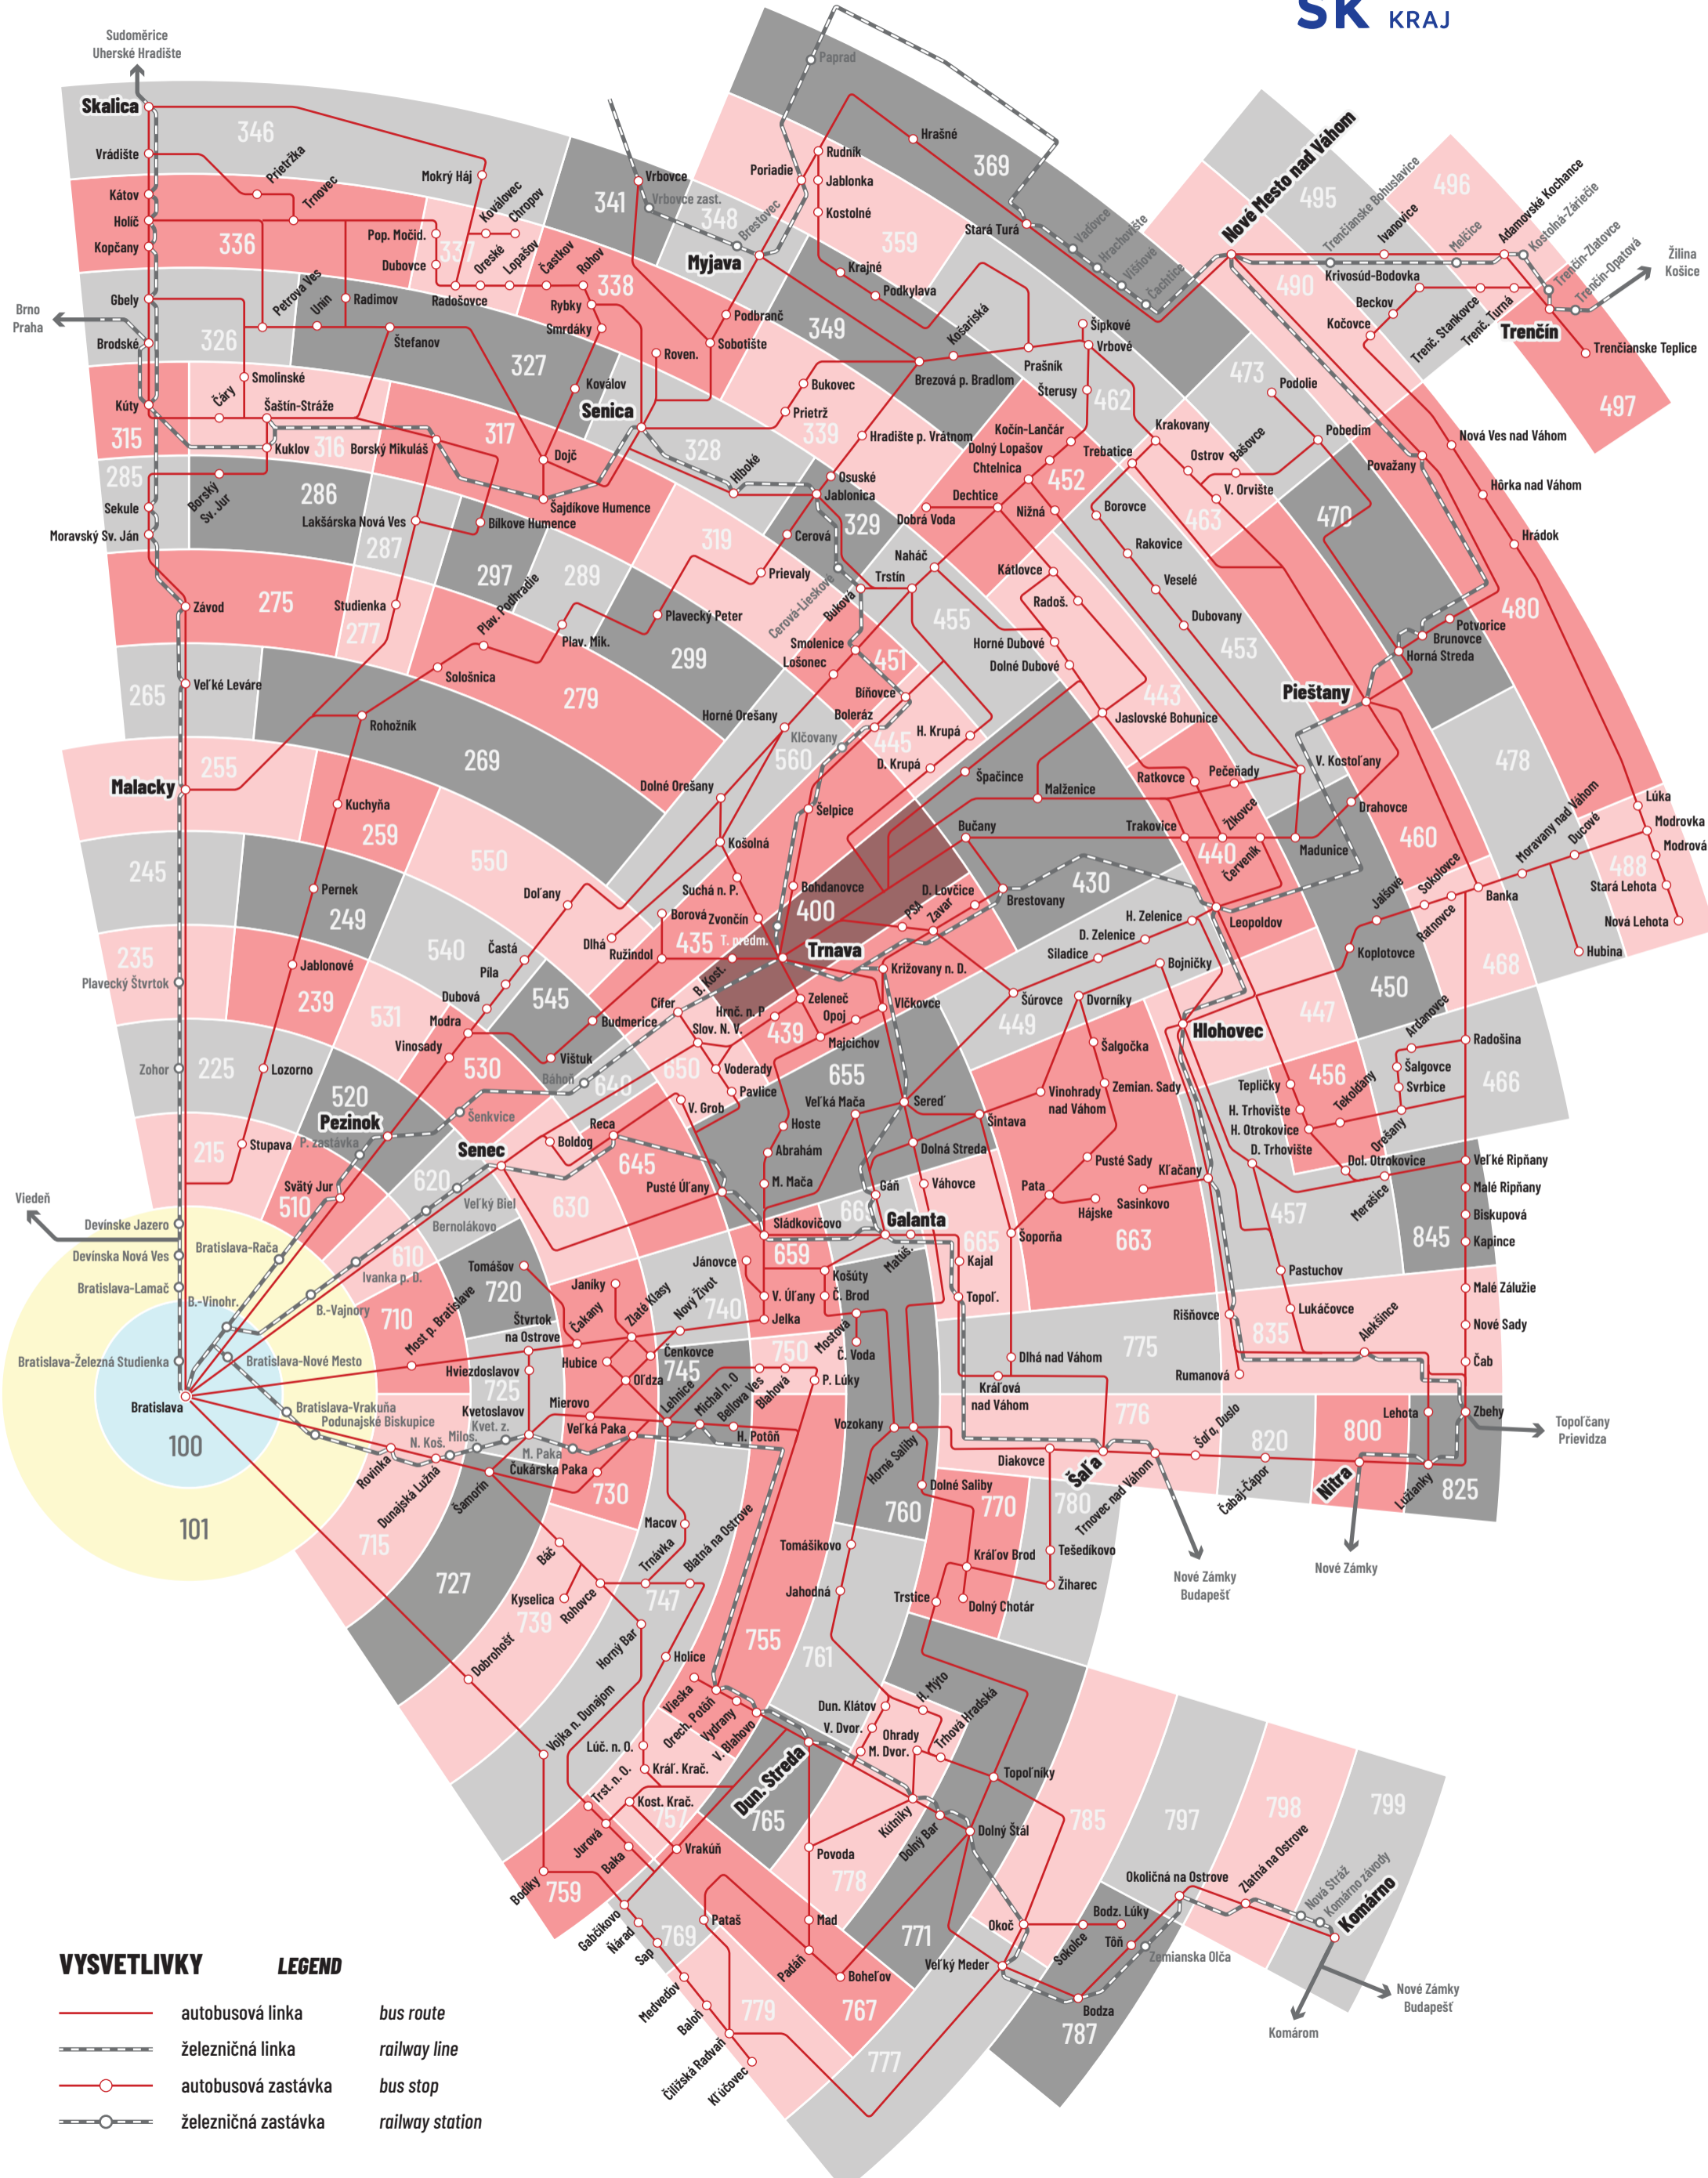

TARIFNÉ ZÓNY PRÍMESTSKEJ AUTOBUSOVEJ DOPRAVY V TRNAVSKOM KRAJI A OKOLÍ

- VYSVETLIVKY** **LEGEND**
- autobusová linka bus route
 - železničná linka railway line
 - autobusová zastávka bus stop
 - železničná zastávka railway station